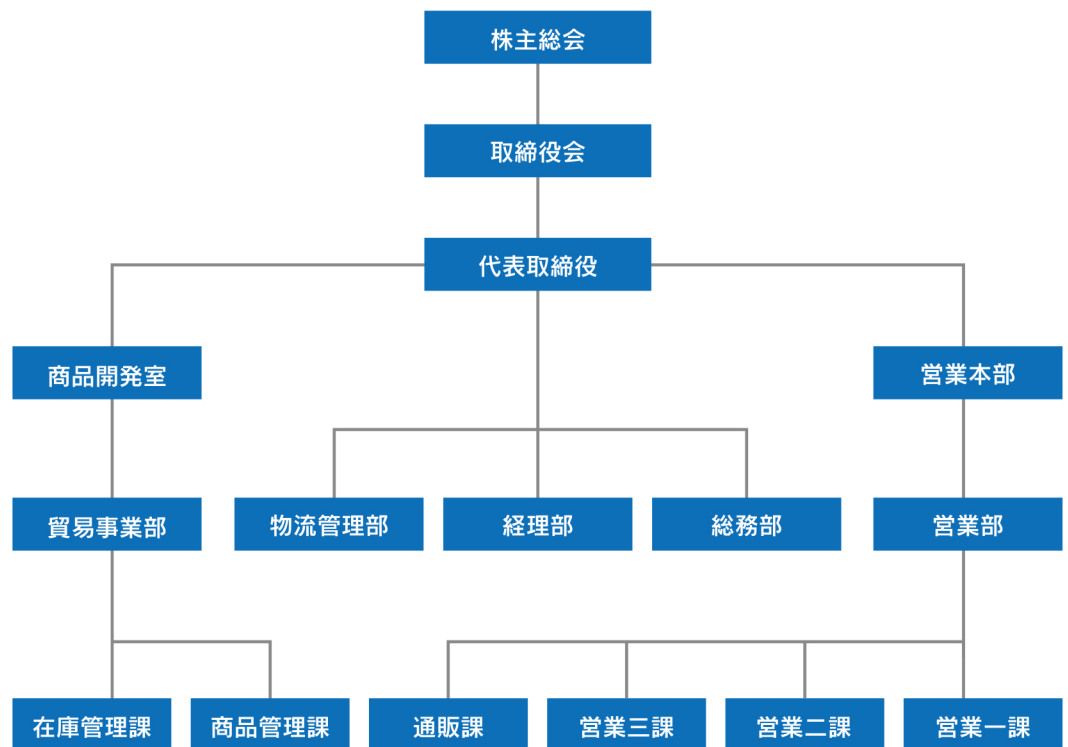

組織図

事業内容

- ①日用雑貨品・装身具・貴金属・各種スポーツ用品・各種衣料・家庭電化製品・各種ギフト商品・食品及び一般必需品・各種有名ブランド品の仕入れ・卸売
- ②オリジナル商品の企画
- ③インターネットによる通信販売

会社経歴

昭和48年	有限会社 伊藤商事 創業
昭和60年	D.Cユアショップ オープン
平成 3年2月	株式会社 イトウ 設立
平成10年5月	現在地に本社屋設立・移転
平成17年2月	中曽根物流センター開設
平成18年1月	苅田物流センター開設
平成18年9月	自社サイト「卸問屋.com」開設
平成30年9月	東京都千代田区に「東京ショールーム」開設
令和 2年10月	新門司倉庫開設
令和 3年 5月	資本金を5,000万へ増資